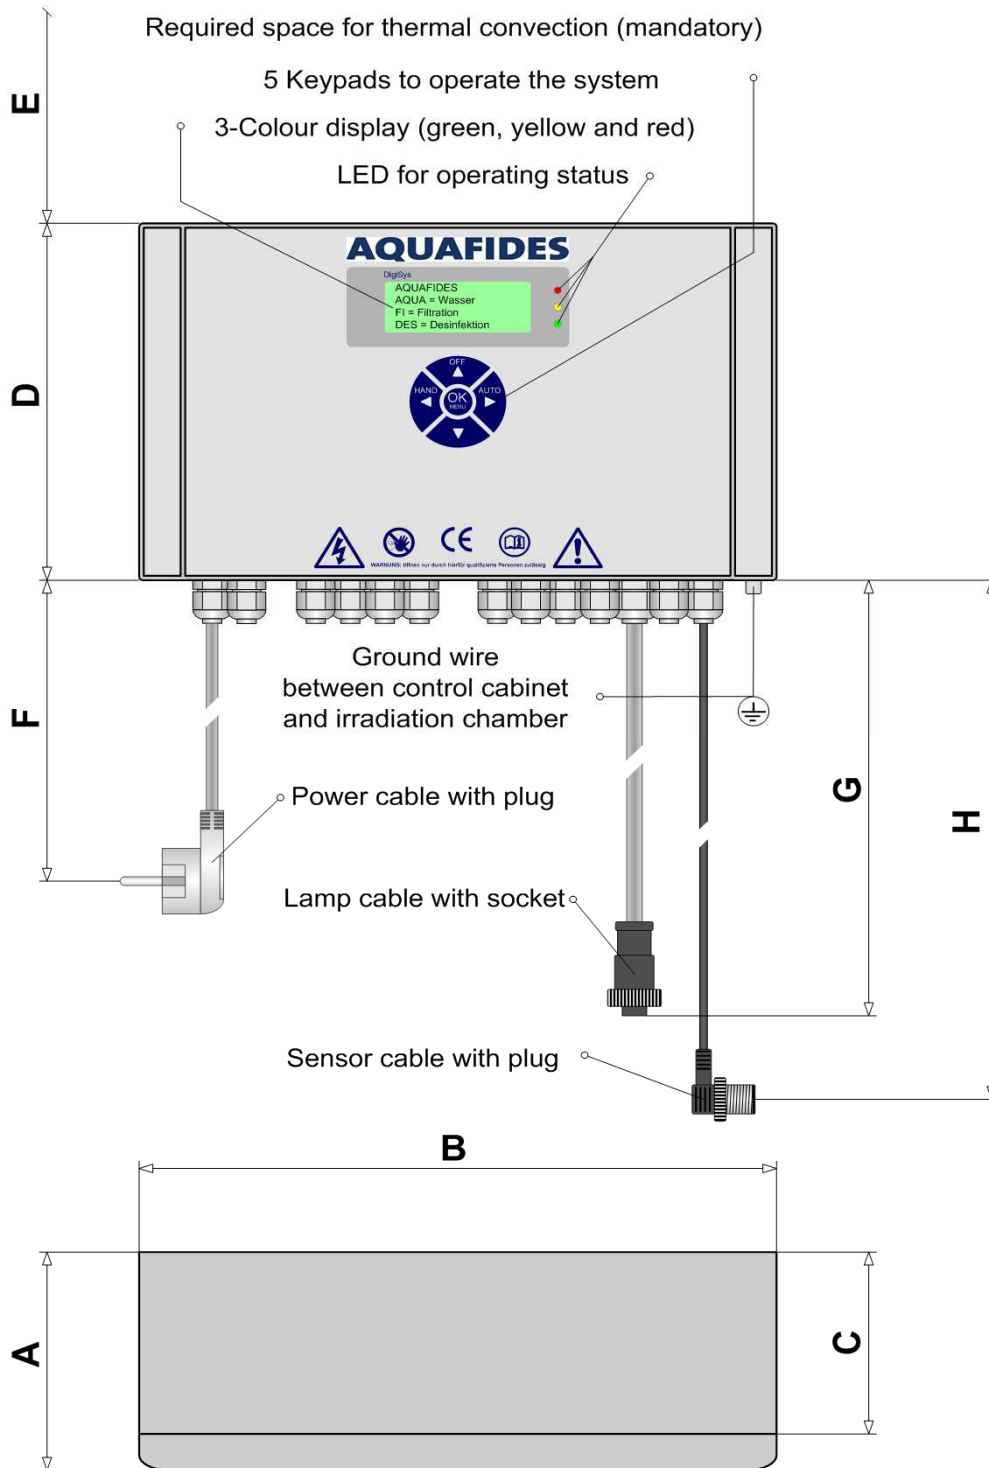

Dimension sheet - control cabinet

Single lamp systems with - DigiSys COMPACT

All dimensions in mm

Not drawn to scale

Type of installation	A	B	C	D	E	F	G	H
1 AF45 T	120	330	90	200	300	2.500	4.000	5.000
1 AF90 T	120	330	90	200	300	2.500	4.000	5.000
1 AF200 T	120	330	90	200	300	2.500	4.000	5.000
1 AF300 T	120	330	90	200	300	2.500	4.000	5.000
1 AF400 T	120	330	90	200	300	2.500	4.000	5.000