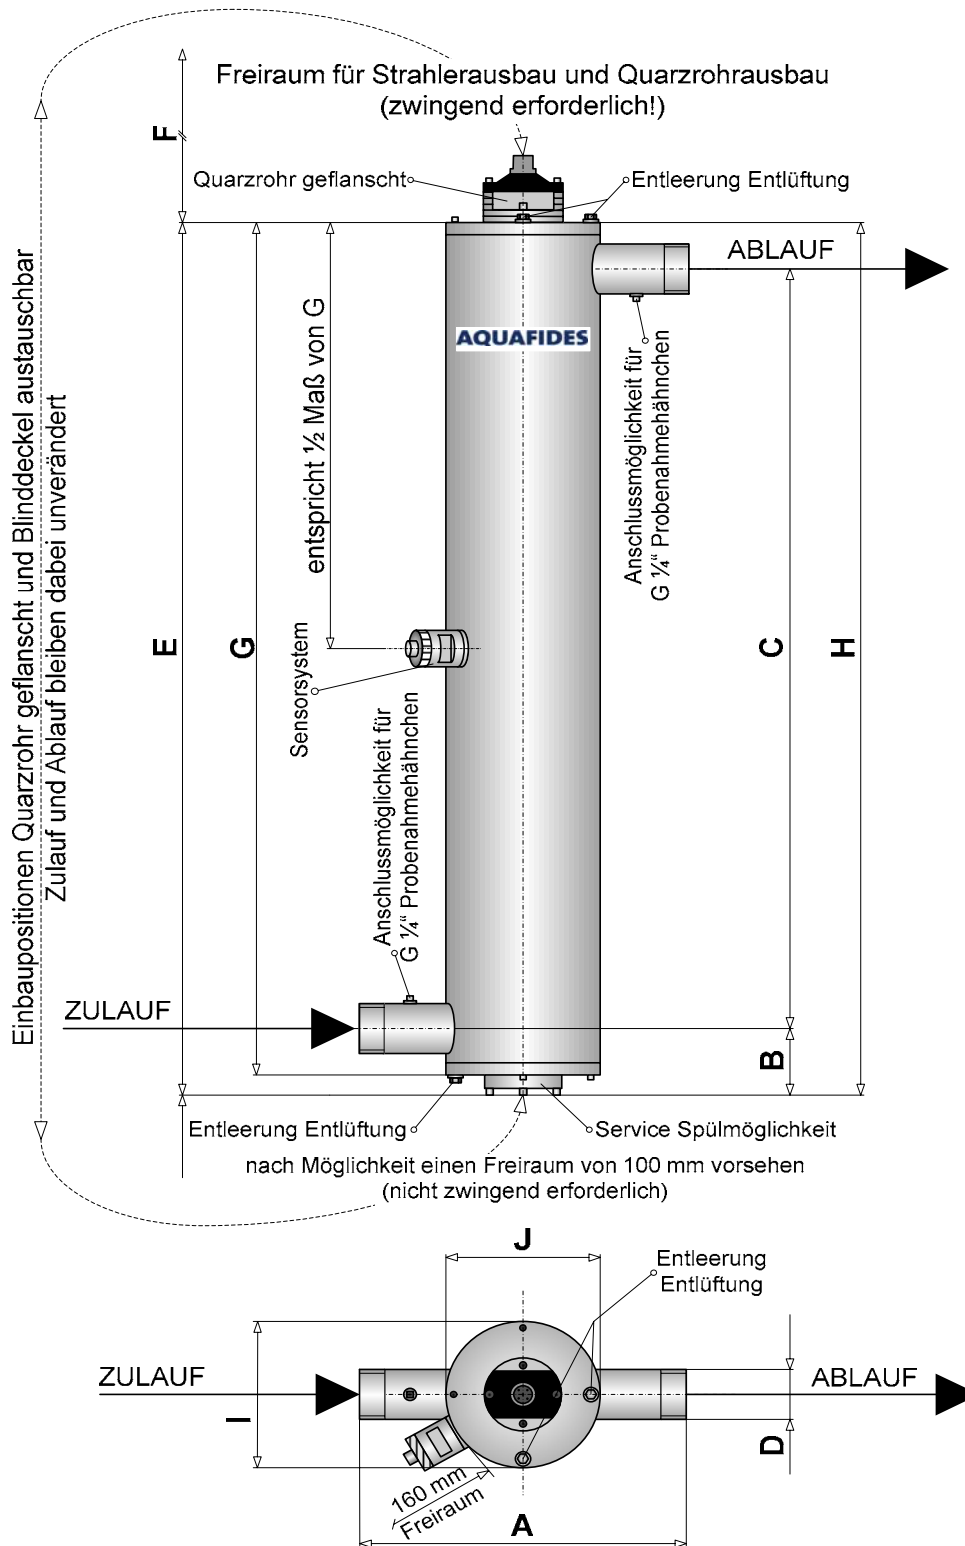

#### MASSBLATT Bestrahlungskammern

#### Einstrahleranlagen mit Gewinde - COMPACT T

Gewindeanschluss PN 16 DIN 2999  
alle Maßangaben in mm

ZU- und ABLAUF zwingend einhalten  
nicht maßstabsgetreue Darstellung

Anlagentyp	A	B	C	D	E	F	G	H	I	J
1 AF200 T	265	67	964	R 6/4"	1.084	1.128	1.070	1.084	129	129